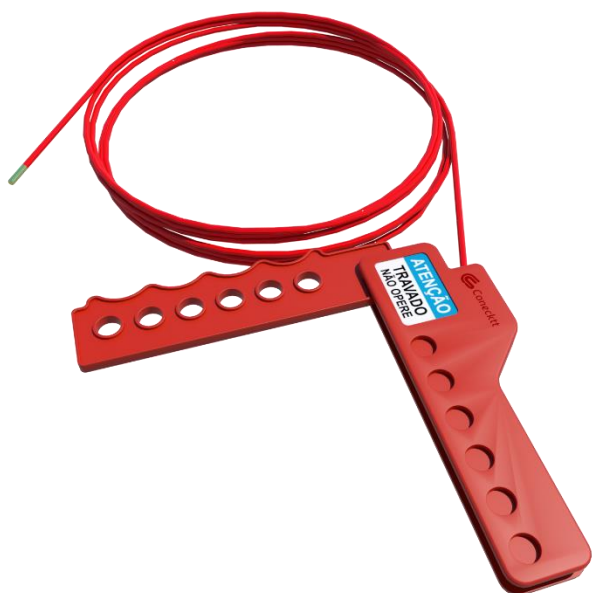

MANUAL DE INSTRUÇÕES

BLOQUEIO DE CABO AJUSTÁVEL

INFORMAÇÕES SOBRE O PRODUTO

DISPOSITIVO DE BLOQUEIO A CABO AJUSTÁVEL UNIVERSAL PARA VÁLVULAS OU DISPOSITIVOS ELÉTRICOS.

- MATERIAL:
NYLON.
- MEDIDAS (AxL): 118mm X 42mm.
- PODE SER UTILIZADO COM ATÉ 6 CADEADOS DE ATÉ 8mm DE DIÂMETRO DA HASTE.
- USA-SE UM CABO PARA BLOQUEIO ÚNICO OU MÚLTIPLO.

APLICAÇÃO DO PRODUTO

- O DISPOSITIVO É IDEAL PARA O BLOQUEIO DE VÁLVULAS E DISPOSITIVOS ELÉTRICOS DE MÁQUINAS E EQUIPAMENTOS E DEVE SER USADO EM CONJUNTO COM CADEADOS E ETIQUETAS DE SINALIZAÇÃO.

PASSO A PASSO PARA A UTILIZAÇÃO

- PASSE O CABO DO DISPOSITIVO EM TORNO DO ACIONAMENTO QUE DESEJA BLOQUEAR.
- LIBERE A TRAVA DO DISPOSITIVO DE BLOQUEIO.
- INSIRA O CABO NO DISPOSITIVO DE BLOQUEIO E APERTE A TRAVA.
- CERTIFIQUE-SE DE QUE O DISPOSITIVO DE BLOQUEIO ESTÁ AJUSTADO CORRETAMENTE.
- INSIRA UM CADEADO OU UMA GARRA DE TRAVAMENTO EM CONJUNTO COM UMA ETIQUETA DE SINALIZAÇÃO.