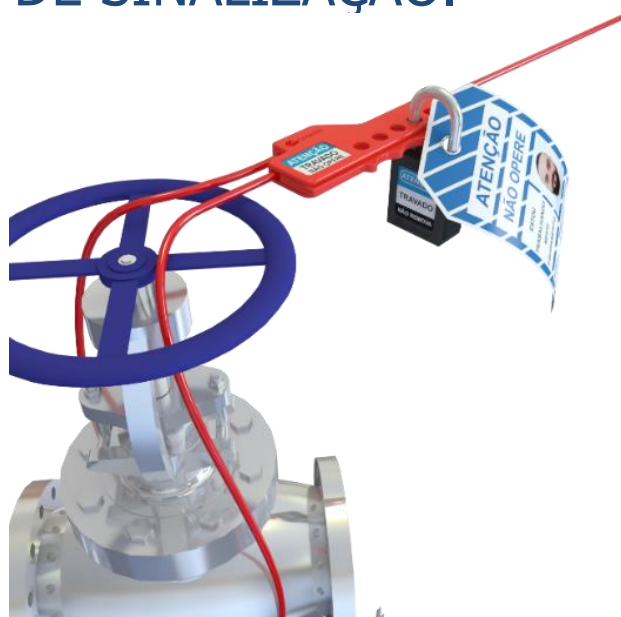

MANUAL DE INSTRUÇÕES

BLOQUEIO DE CABO AJUSTÁVEL

INFORMAÇÕES SOBRE O PRODUTO

DISPOSITIVO DE BLOQUEIO A CABO AJUSTÁVEL UNIVERSAL PARA VÁLVULAS OU DISPOSITIVOS ELÉTRICOS.

- MATERIAL:
NYLON.
- MEDIDAS (AxL): 118mm X 42mm.
- PODE SER UTILIZADO COM ATÉ 6 CADEADOS DE ATÉ 8mm DE DIÂMETRO DA HASTE.
- USA-SE UM CABO PARA BLOQUEIO ÚNICO OU MÚLTIPLO.

APLICAÇÃO DO PRODUTO

- O DISPOSITIVO É IDEAL PARA O BLOQUEIO DE VÁLVULAS E DISPOSITIVOS ELÉTRICOS DE MÁQUINAS E EQUIPAMENTOS E DEVE SER USADO EM CONJUNTO COM CADEADOS E ETIQUETAS DE SINALIZAÇÃO.

PASSO A PASSO PARA A UTILIZAÇÃO

- PASSE O CABO DO DISPOSITIVO EM TORNO DO ACIONAMENTO QUE DESEJA BLOQUEAR.
- LIBERE A TRAVA DO DISPOSITIVO DE BLOQUEIO.
- INSIRA O CABO NO DISPOSITIVO DE BLOQUEIO E APERTE A TRAVA.
- CERTIFIQUE-SE DE QUE O DISPOSITIVO DE BLOQUEIO ESTÁ AJUSTADO CORRETAMENTE.
- INSIRA UM CADEADO OU UMA GARRA DE TRAVAMENTO EM CONJUNTO COM UMA ETIQUETA DE SINALIZAÇÃO.